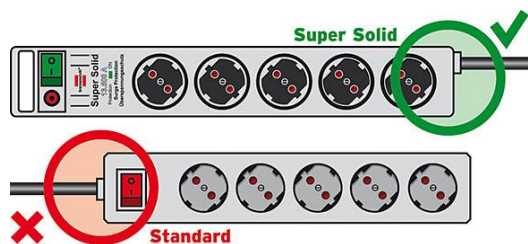

❖ سیم رابط 5 خانه محافظ دار (کد کالا : 1153380315)

سیم رابط بسیار قوی و مقاوم در مقابل نوسانات قوی جهت استفاده برای لوازم برقی ارزشمند

قابلیت کنترل افت فشار تا 13.5 آمپر

بدنه بسیار قوی ساخته شده از پلی کربنات

فاصله مناسب مابین پریزها قابلیت استفاده شارژرهای بزرگ را در کنار هم بر راحتی میدهد.

دارای پایه پلاستیکی جهت جلوگیری از لیز خوردن

دارای آویز بسیار کارآمد

دارای کلید محافظ 2 پل جهت خاموش و روشن کردن

پریزهای ارتدار با زاویه 45 درجه

به همراه محافظ کودک

دارای بسته بندی مقاوم

دوست دار محیط زیست

رنگ مشکی

طول کابل : 2.5 متر جریان اسمی : 16 آمپر

تعداد پریز : 5 خانه طول بدنه سیم رابط : 45 سانتی متر