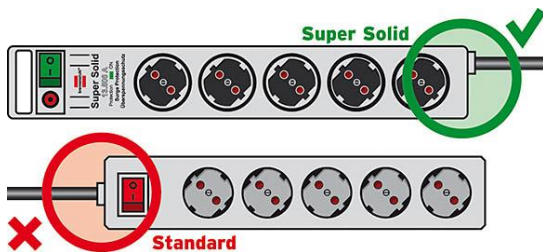

قابلیت کنترل افت فشار تا 13.5 آمپر

بدنه بسیار قوی ساخته شده از پلی کربنات

فاصله مناسب مابین پریزها قابلیت استفاده شارژرهای بزرگ را در کنار هم بر راحتی میدهد.

دارای پایه پلاستیکی جهت جلوگیری از لیز خوردن

دارای آویز بسیار کارآمد