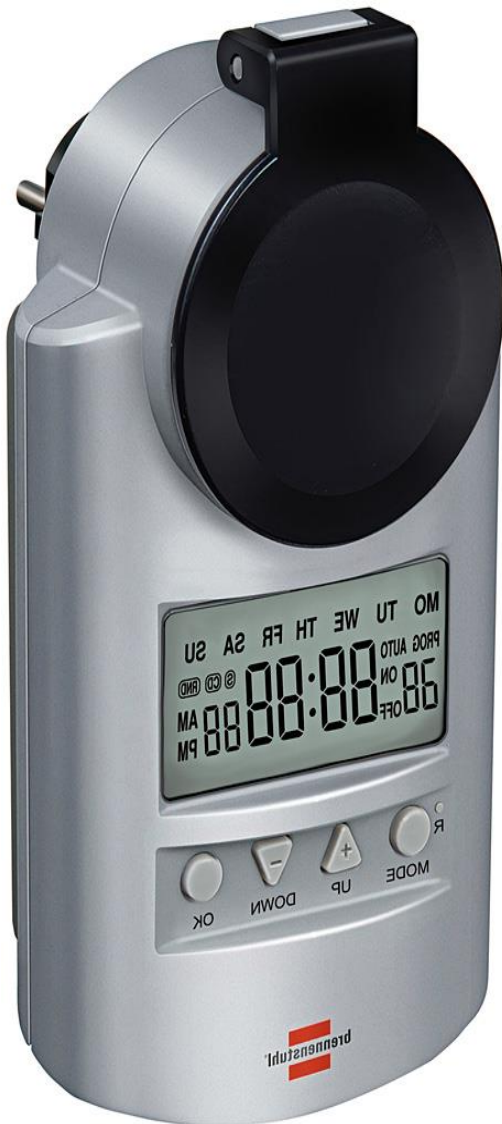

به همراه صفحه نمایشگر جهت نمایش روز ها و ساعت ها و قابلیت تنظیم فرمت 12 و 24 ساعتی به همراه دقیقه و ثانیه

قابلیت تنظیم 20 برنامه خاموش و روشن کردن در روز با دقت تنظیم ساعت و دقیقه

دارای 4 عدد دکمه تنظیم آسان

کوتاهترین زمان قابل تنظیم 1 دقیقه

دارای قابلیت تنظیم معکوس

عملکرد اختیاری

خاموش و روشن کردن دستی

دارای حافظه داخلی در هنگام قطع برق

دارای محافظ پریز بسیار کاربردی

دارای باطری قابل شارژ NIMH

ولتاژ اسمی 230 ولت

جریان اسمی 16 آمپر

قابل استفاده در پریز های استاندارد ایرانی

محافظ کودک و ضد آب

❖ تایمر روزانه مدل MMZ 44 دارای استاندارد IP44 (کد کالا 1506170)

قابل استفاده در محوطه باز

ضد آب

قابلیت برنامه ریزی 24 ساعته

دارای محافظ شفاف بدنه

قابلیت تنظیم 96 برنامه در روز

حداقل زمان تنظیمی: 15 دقیقه

ساختار بسیار ظریف

قابلیت تنظیم آسان

دارای محافظ کودک

ولتاژ اسمی : 230 ولت

جریان اسمی : 16 آمپر

❖ تایمر دیجیتالی هفتگی پریمرا لاین (کد کالا 1507500)